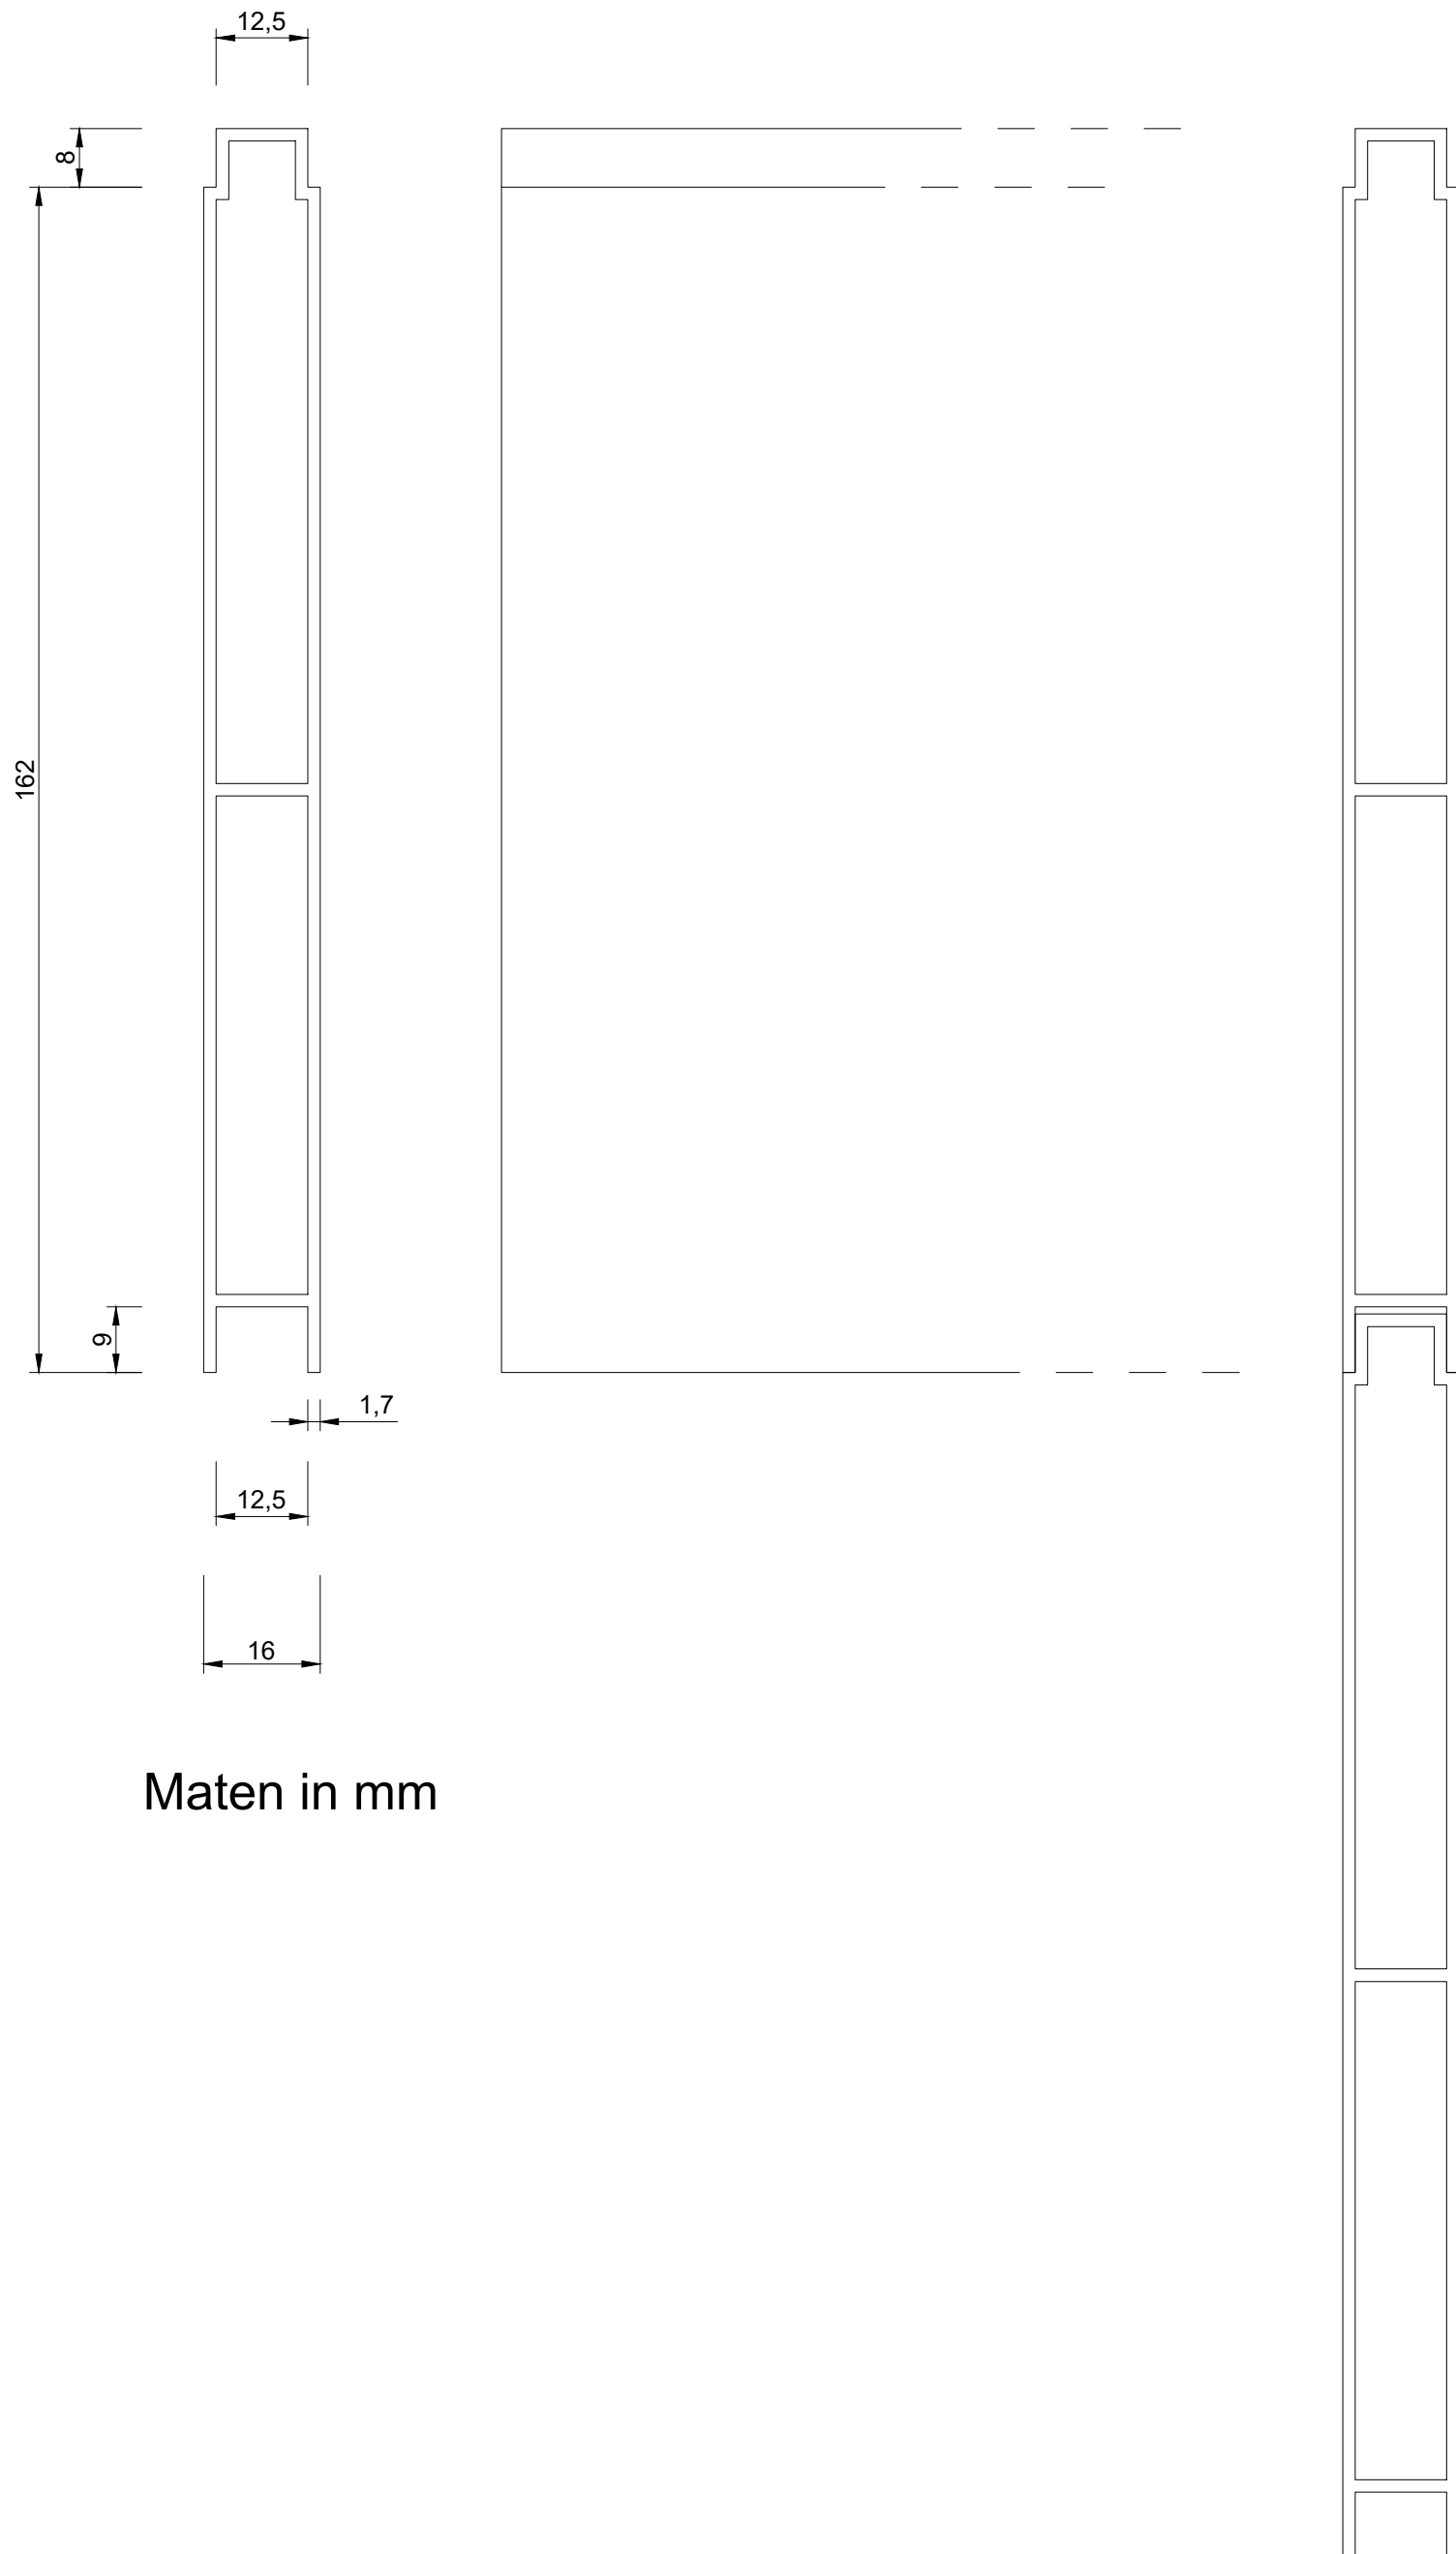

Aluminium rabatdeel

Doorsnede

Zijkant

2x

Maten in mm